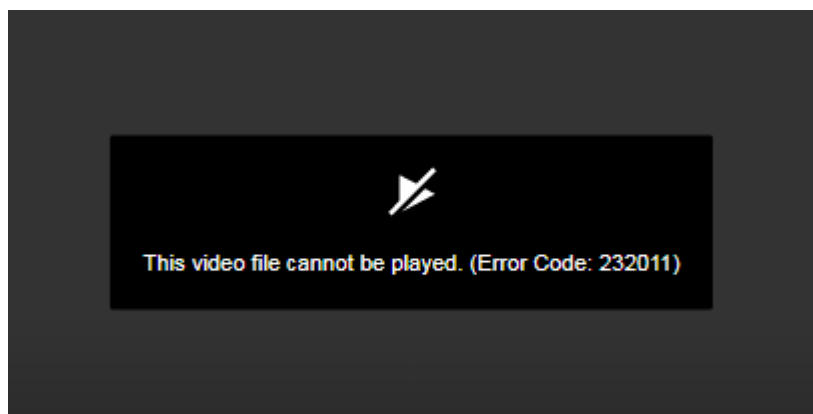

The screenshot shows the LiveBroadcast login form. The navigation bar at the top includes 'Home', 'Bejelentkezés', and 'Regisztráció/Jelentkezés'. The 'Bejelentkezés' link is circled in green, and a green arrow points to it from the right. The form is titled 'Bejelentkezés:' and contains three input fields: 'E-mail cím:', 'Jelszó:', and 'Írja be a művelet eredményét:'. The third field contains the number '23'. Below the third field, there is a small blue circular icon and the text '19+4='. At the bottom right, there are two buttons: 'Bejelentkezés' and 'Efelejtett jelszó'. A green arrow points to the 'Bejelentkezés' button.

Kapcsolódás a közvetítéshez (piros gomb)

A közvetítés ablaka a meghirdetett esemény előtt 15-20 perccel előtte nyílik meg, és az esemény befejezésének időpontjáig lesz nyitva .

A közvetítés kezdete előtt **legalább 15 perccel érdemes belépni** a rendszerbe, ellenőrizték a felhasználó és jelszavakat, kérhettek akár újat is.

Kapcsolódás a közvetítéshez (piros) gombra kattintva az alábbi fekete képernyő fog megjelenni. A képernyő közepén található fehér nyílra kattintva indul el a közvetítés.

A közvetítésen kívüli időszakban a képernyőre kattintva hibüzenetet fog jelezni a rendszer.